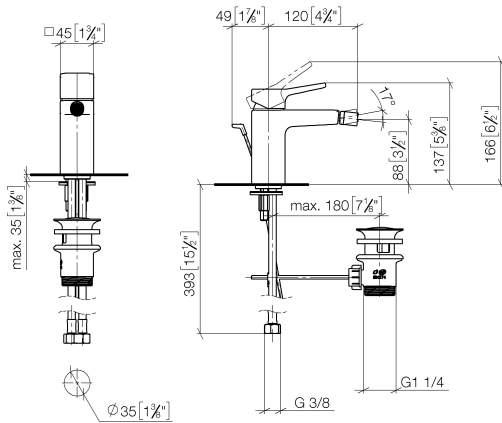

DORNBACHT YARRE Miscelatore monocomando bidet con piletta - Cromato

33 600 832

- sporgenza 124 mm
- snodo sferico 15° orientabile (in ogni direzione)
- Getto circolare con aria
- altezza rubinetteria 126 mm
- altezza fino al rompigitto 90 mm
- diametro foro 35 mm
- 2x tubo flessibile di mandata M 8 x 1 avvitato, tenuta controllata
- portata max 6,8 l/min

Cromato

33 600 832-00

Soft Black

33 600 832-69

DORNBRAUCHT YARRE Miscelatore monocomando bidet con piletta - Cromato

33 600 832

mm [inches]

Diagramma di portata

Certificati

AbP_10166. ACS_23 ACC NY WRAS_240104003.
491.

DORNBRACHT YARRE Miscelatore monocomando bidet con piletta - Cromato

33 600 832

Parts for other finishes can be found here: [Soft Black](#)

Elenco delle parti di ricambio

N.	Codice articolo	Denominazione	Quantità necessaria	Tempo di produzione
1	90 20 83 004 00-00	manopola	1	2
2	90 21 02 400 00-00	copertura	1	2
3	90 23 10 140 00 90	dado	1	2
4	90 15 05 502 00 90	cartuccia	1	2
5	90 21 40 008 00-00	giunto	1	2
6	90 23 01 178 00-00	rompigetto	1	-
Il pezzo di ricambio non può più essere ordinato, si prega di ordinare l'articolo sostitutivo				
7	90 30 11 504 00 90	set di fissaggio	1	2
8	90 30 04 110 02 90	flessibile	1	2
9	90 11 01 200 00-00	scarico	1	2