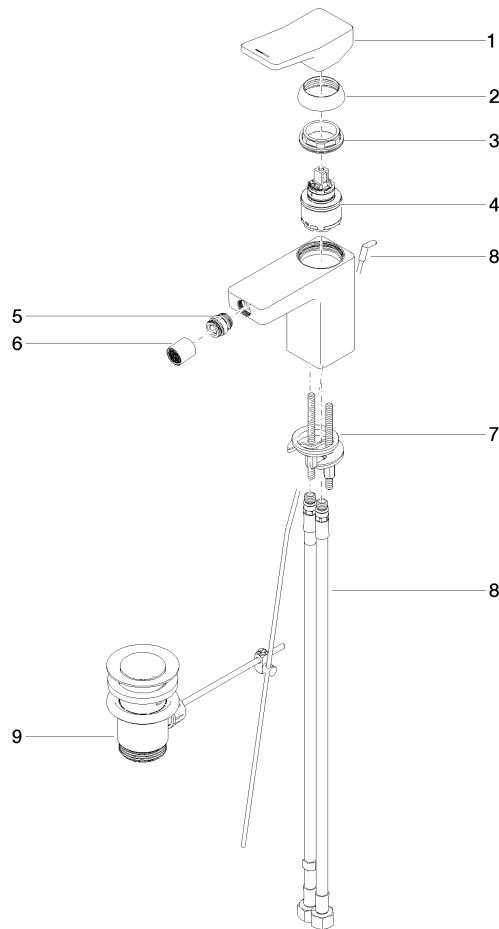

DORNBACHT YARRE Miscelatore monocomando bidet con piletta - Cromato

33 600 832

- sporgenza 124 mm
- snodo sferico 15° orientabile (in ogni direzione)
- Getto circolare con aria
- altezza rubinetteria 126 mm
- altezza fino al rompigitto 90 mm
- diametro foro 35 mm
- 2x tubo flessibile di mandata M 8 x 1 avvitato, tenuta controllata
- portata max 6,8 l/min

Cromato

33 600 832-00

Soft Black

33 600 832-69

DORNBRAUCHT YARRE Miscelatore monocomando bidet con piletta - Cromato

33 600 832

mm [inches]

Diagramma di portata

Certificati

AbP_10166. ACS_23 ACC NY WRAS_240104003.
491.

DORNBRACHT YARRE Miscelatore monocomando bidet con piletta - Cromato

33 600 832

Parts for other finishes can be found here: [Soft Black](#)

Elenco delle parti di ricambio

N.	Codice articolo	Denominazione	Quantità necessaria	Tempo di produzione
1	90 20 83 004 00-00	manopola	1	2
2	90 21 02 400 00-00	copertura	1	2
3	90 23 10 140 00 90	dado	1	2
4	90 15 05 502 00 90	cartuccia	1	2
5	90 21 40 008 00-00	giunto	1	2
6	90 23 01 178 00-00	rompigetto	1	-
Il pezzo di ricambio non può più essere ordinato, si prega di ordinare l'articolo sostitutivo				
7	90 30 11 504 00 90	set di fissaggio	1	2
8	90 30 04 110 02 90	flessibile	1	2
9	90 11 01 200 00-00	scarico	1	2